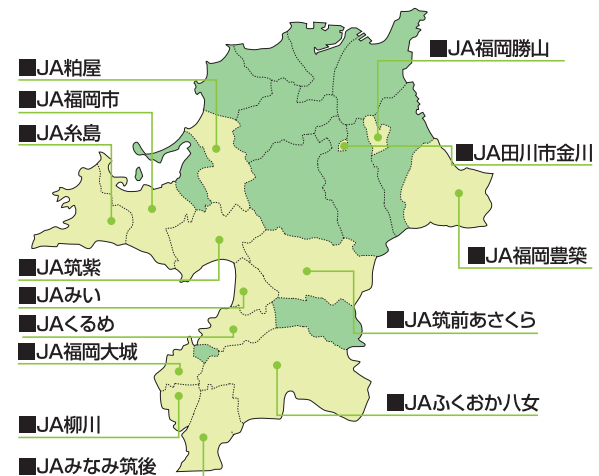

福岡県産

博多アスパラガス

博多アスパラガスは
夏芽の出荷最盛期を迎えています！

福岡県内の各JAで
愛情込めて生産しています。

円