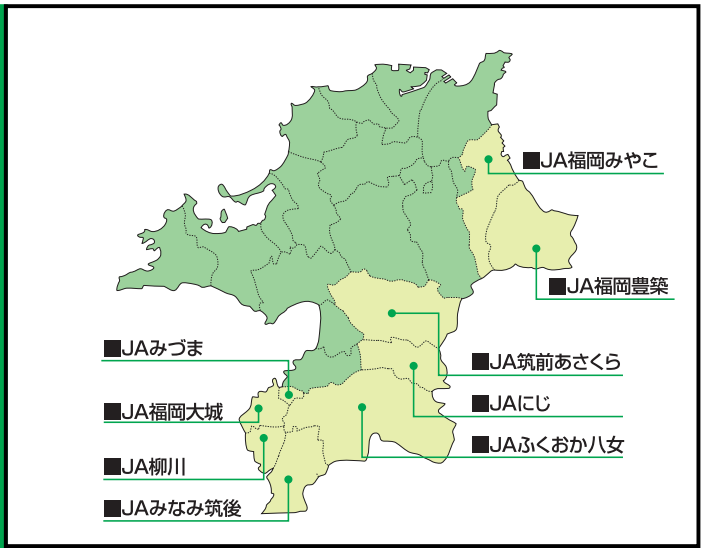

福岡県産 博多な花 おいしい菜

博多な花おいしい菜は今が出荷の最盛期です！

福岡県内の各JAで
愛情込めて生産しています。

円