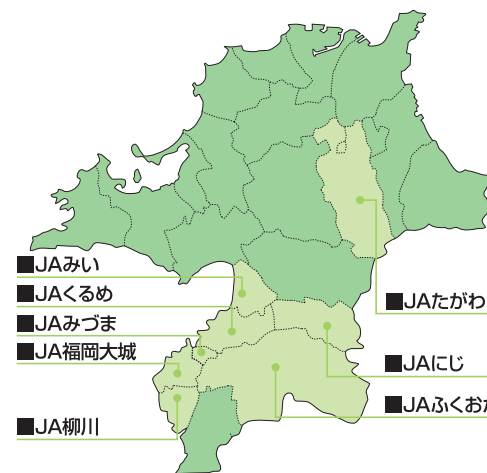

福岡県産 サニーレタス グリーンレタフ

焼肉巻き・手巻きすし・サラダ・敷物など
使い方はあなた次第です！

福岡県内の各JAで
愛情込めて生産しています。

円