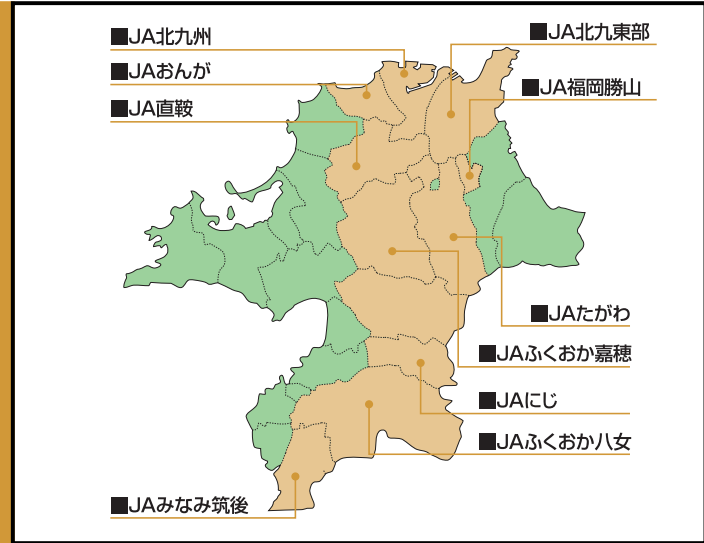

福岡県産

福岡たけのこ

福岡たけのこは
今が出荷の最盛期です！

福岡県内の各JAで
愛情込めて生産しています。

円