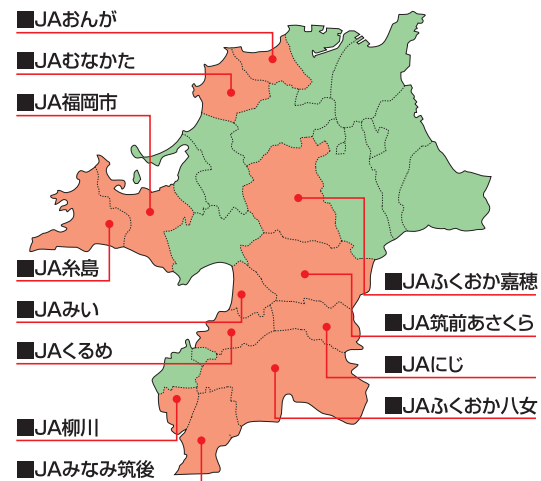

福岡県産

博多のトマト

博多のトマトは
今が出荷の最盛期です！

福岡県内の各JAで
愛情込めて生産しています。

円